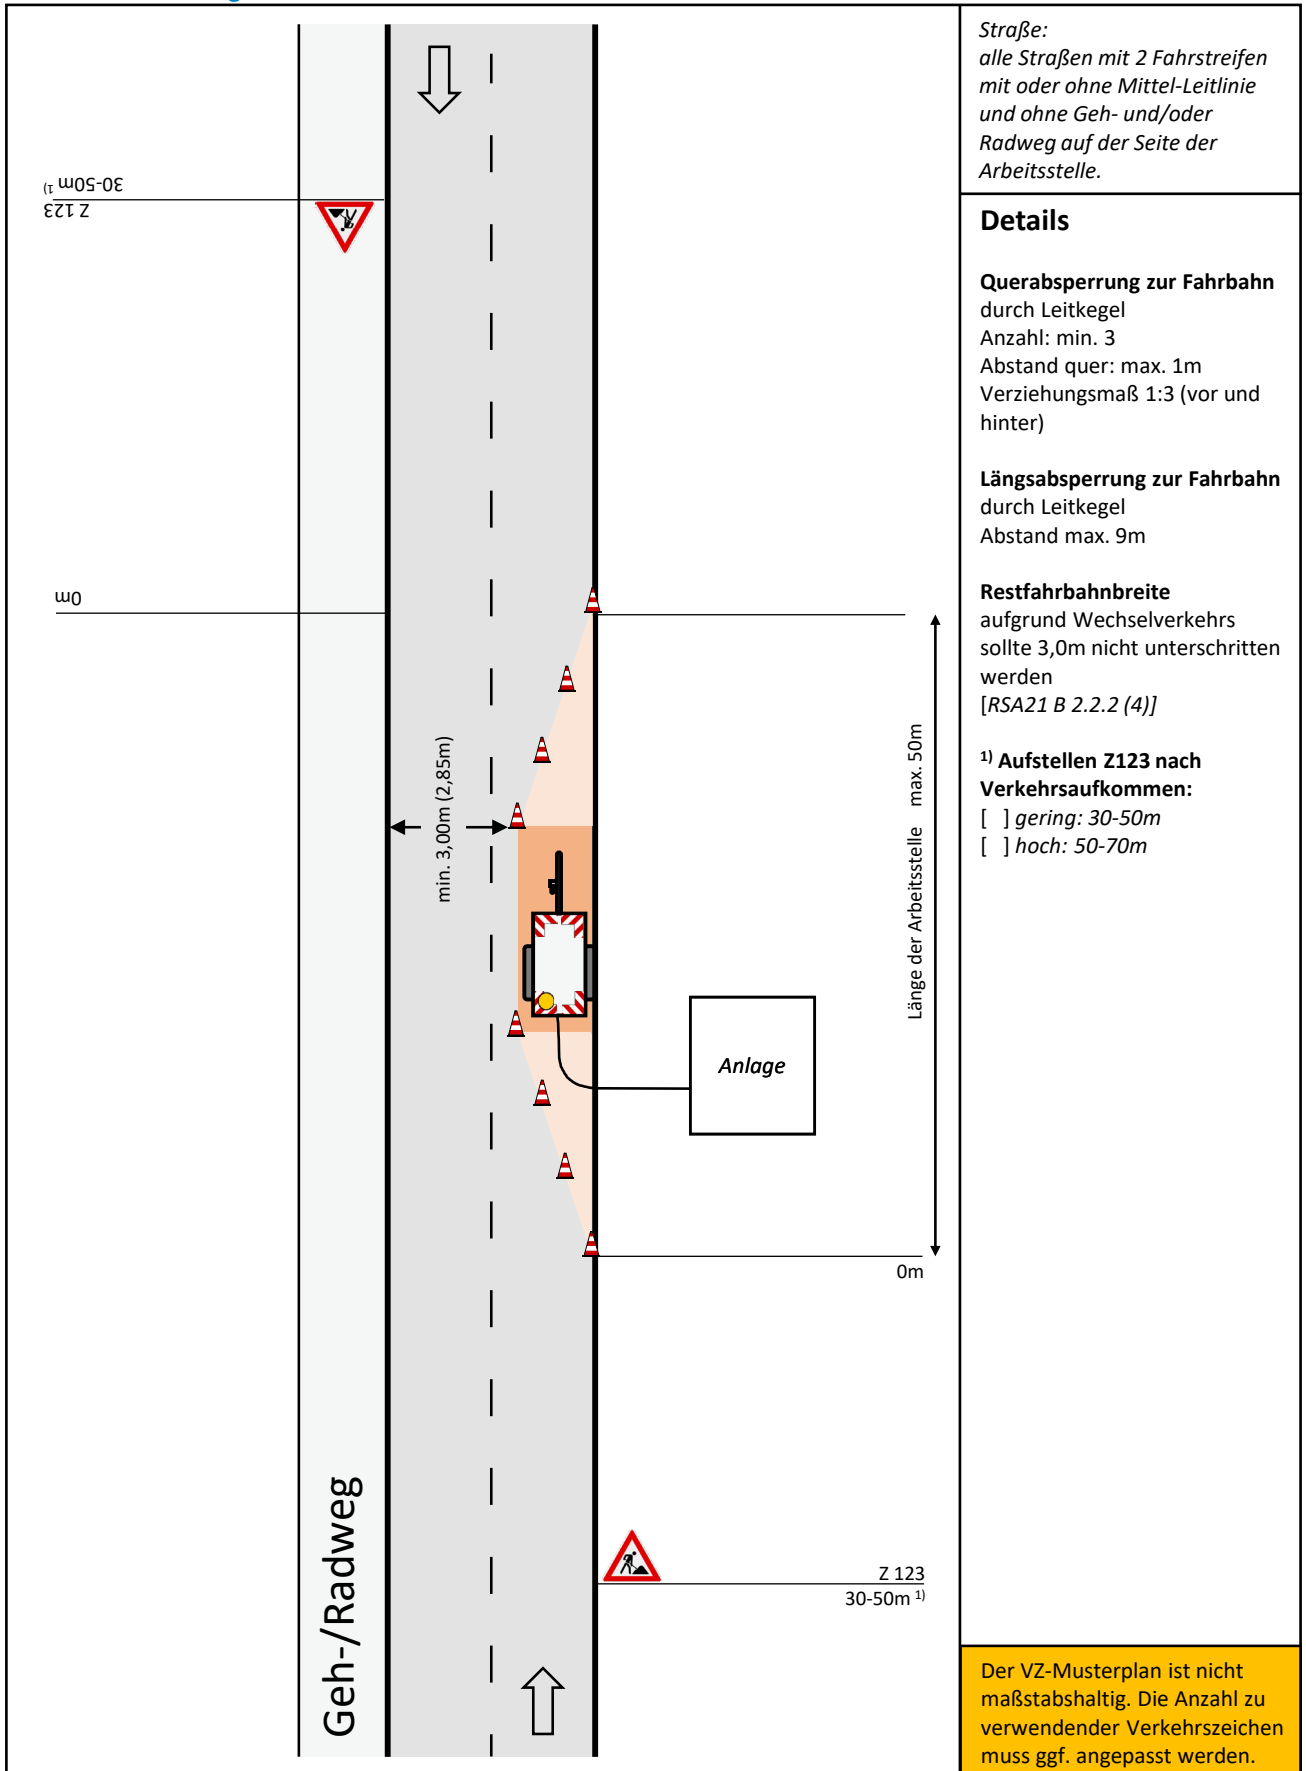

≤ 15min   
Tagesbaust.   
Nachtbaust.   
ALD (>24h)

13 Innerorts alles Tag

Verkehrszeichen-Musterplan der Schleswig-Holstein Netz