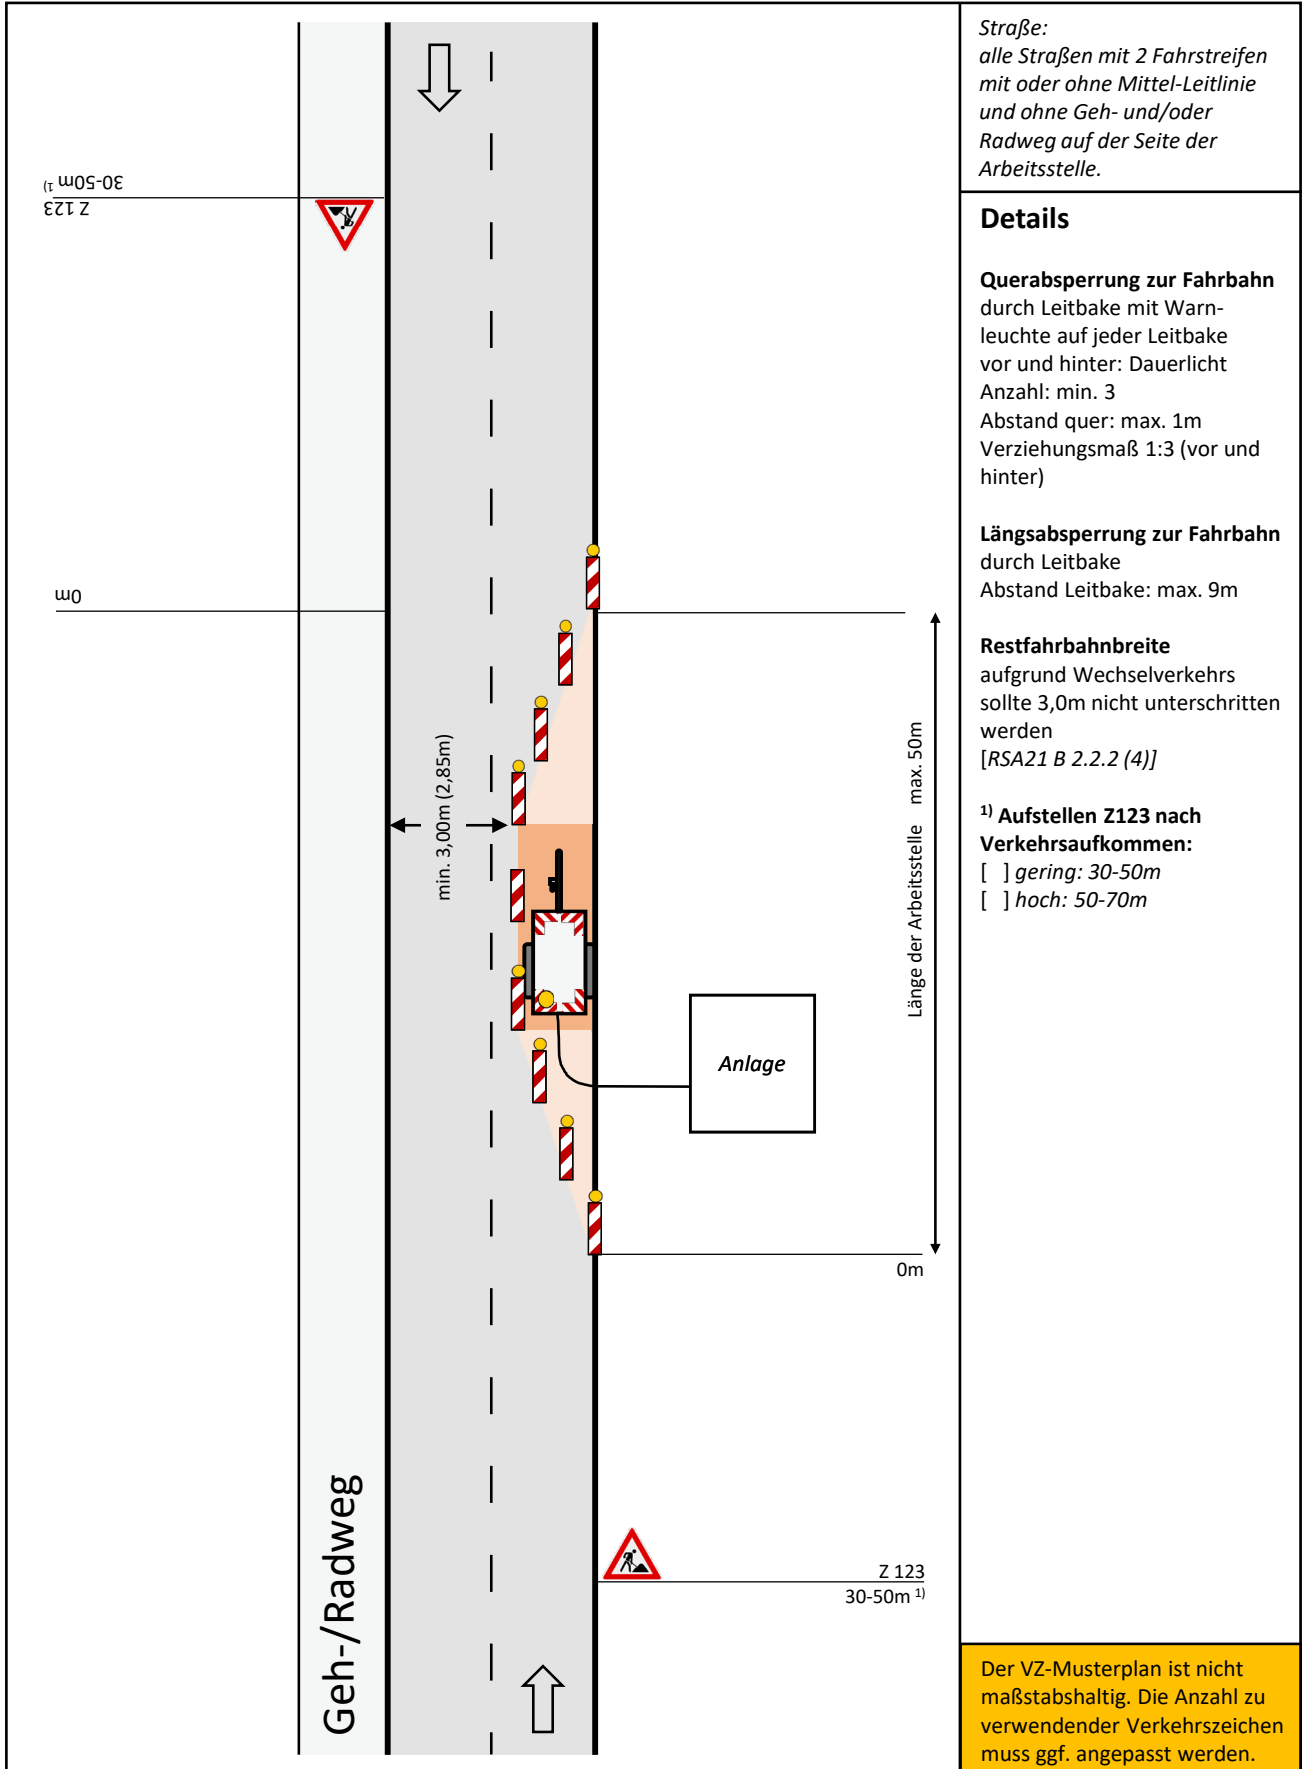

≤ 15min
Tagesbaust.
Nachtbaust.
ALD (>24h)

15 Innerorts alles lang

Verkehrszeichen-Musterplan der Schleswig-Holstein Netz