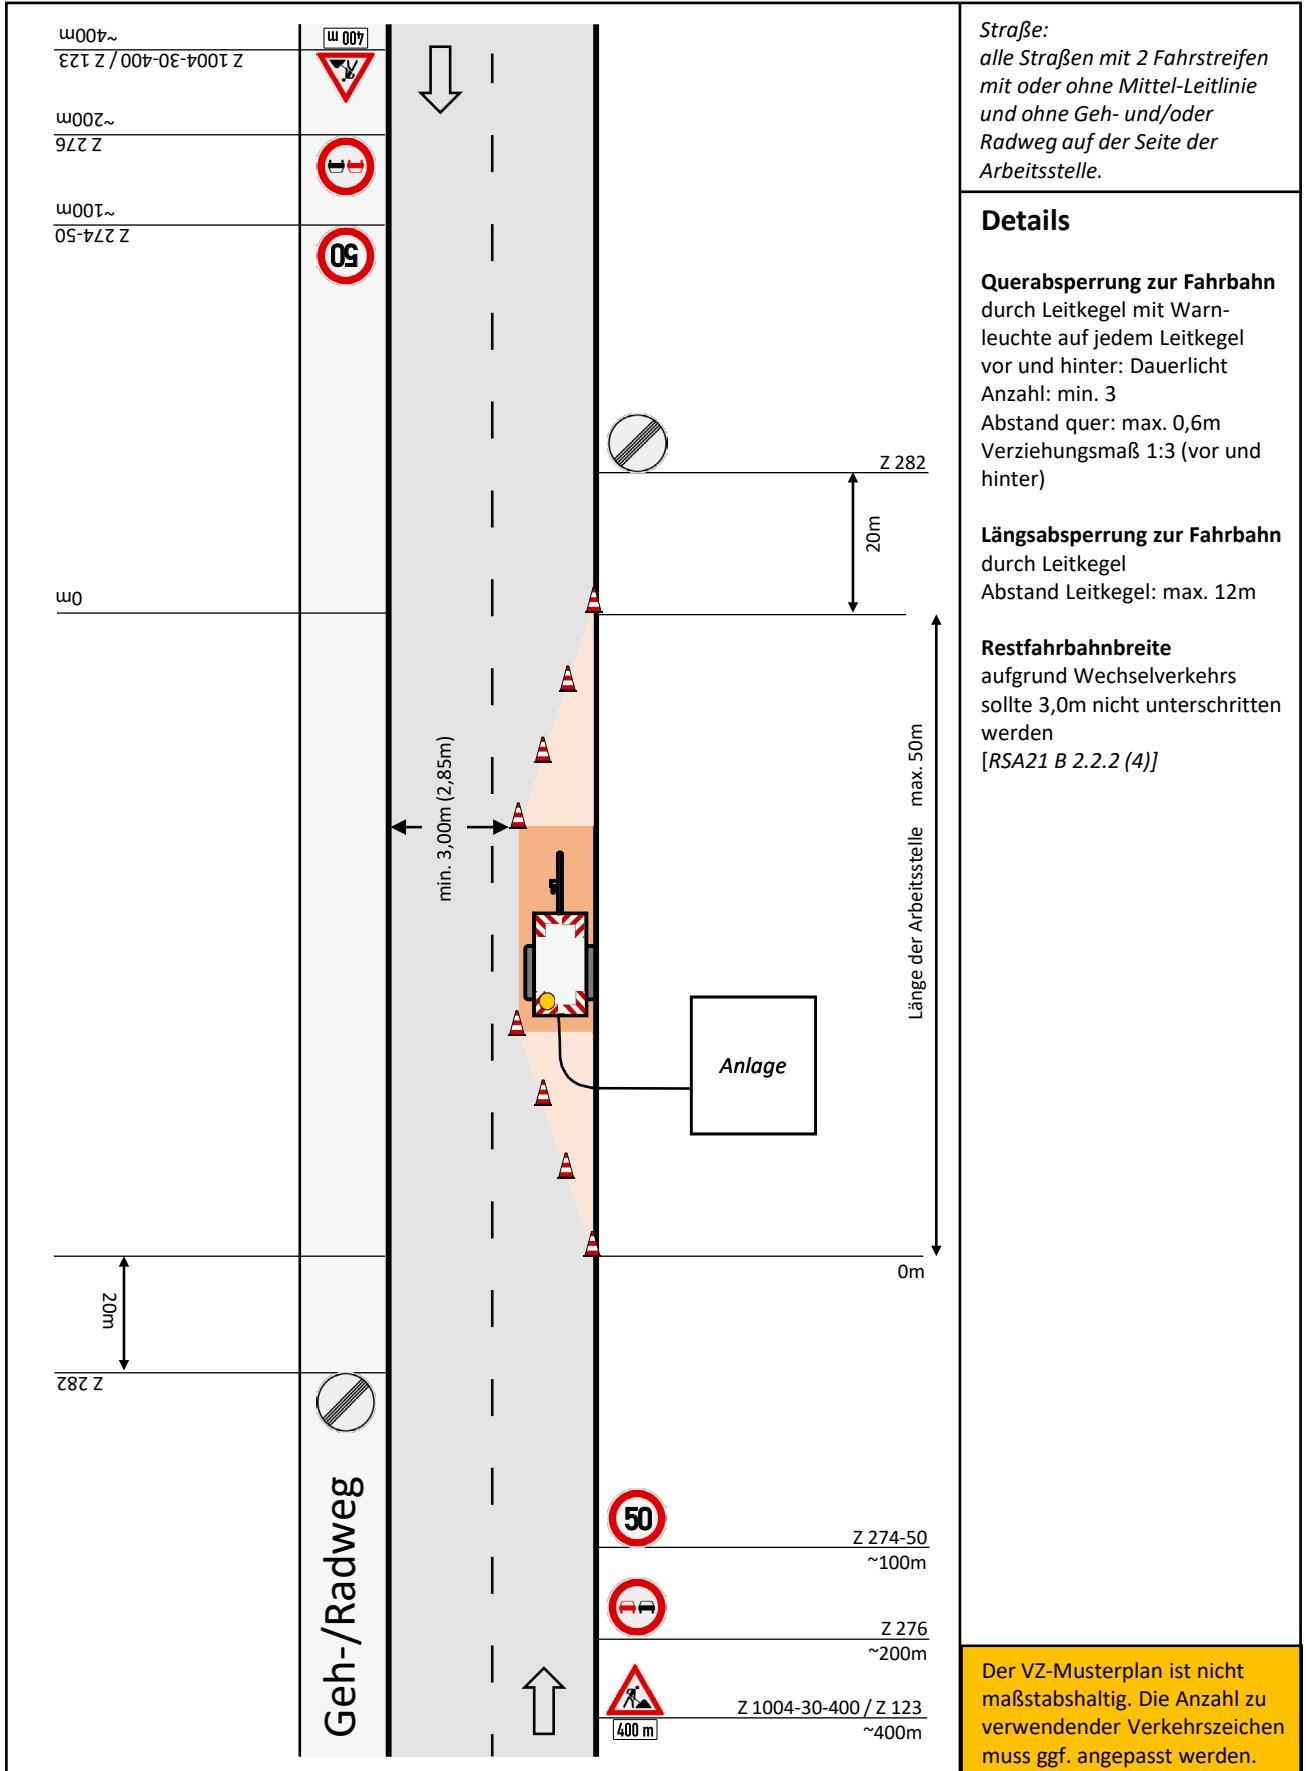

$\leq 15\text{min}$    
 Tagesbaust.   
 Nachtbaust.   
 ALD (>24h)

16 Außerorts alles Tag

Verkehrszeichen-Musterplan der Schleswig-Holstein Netz