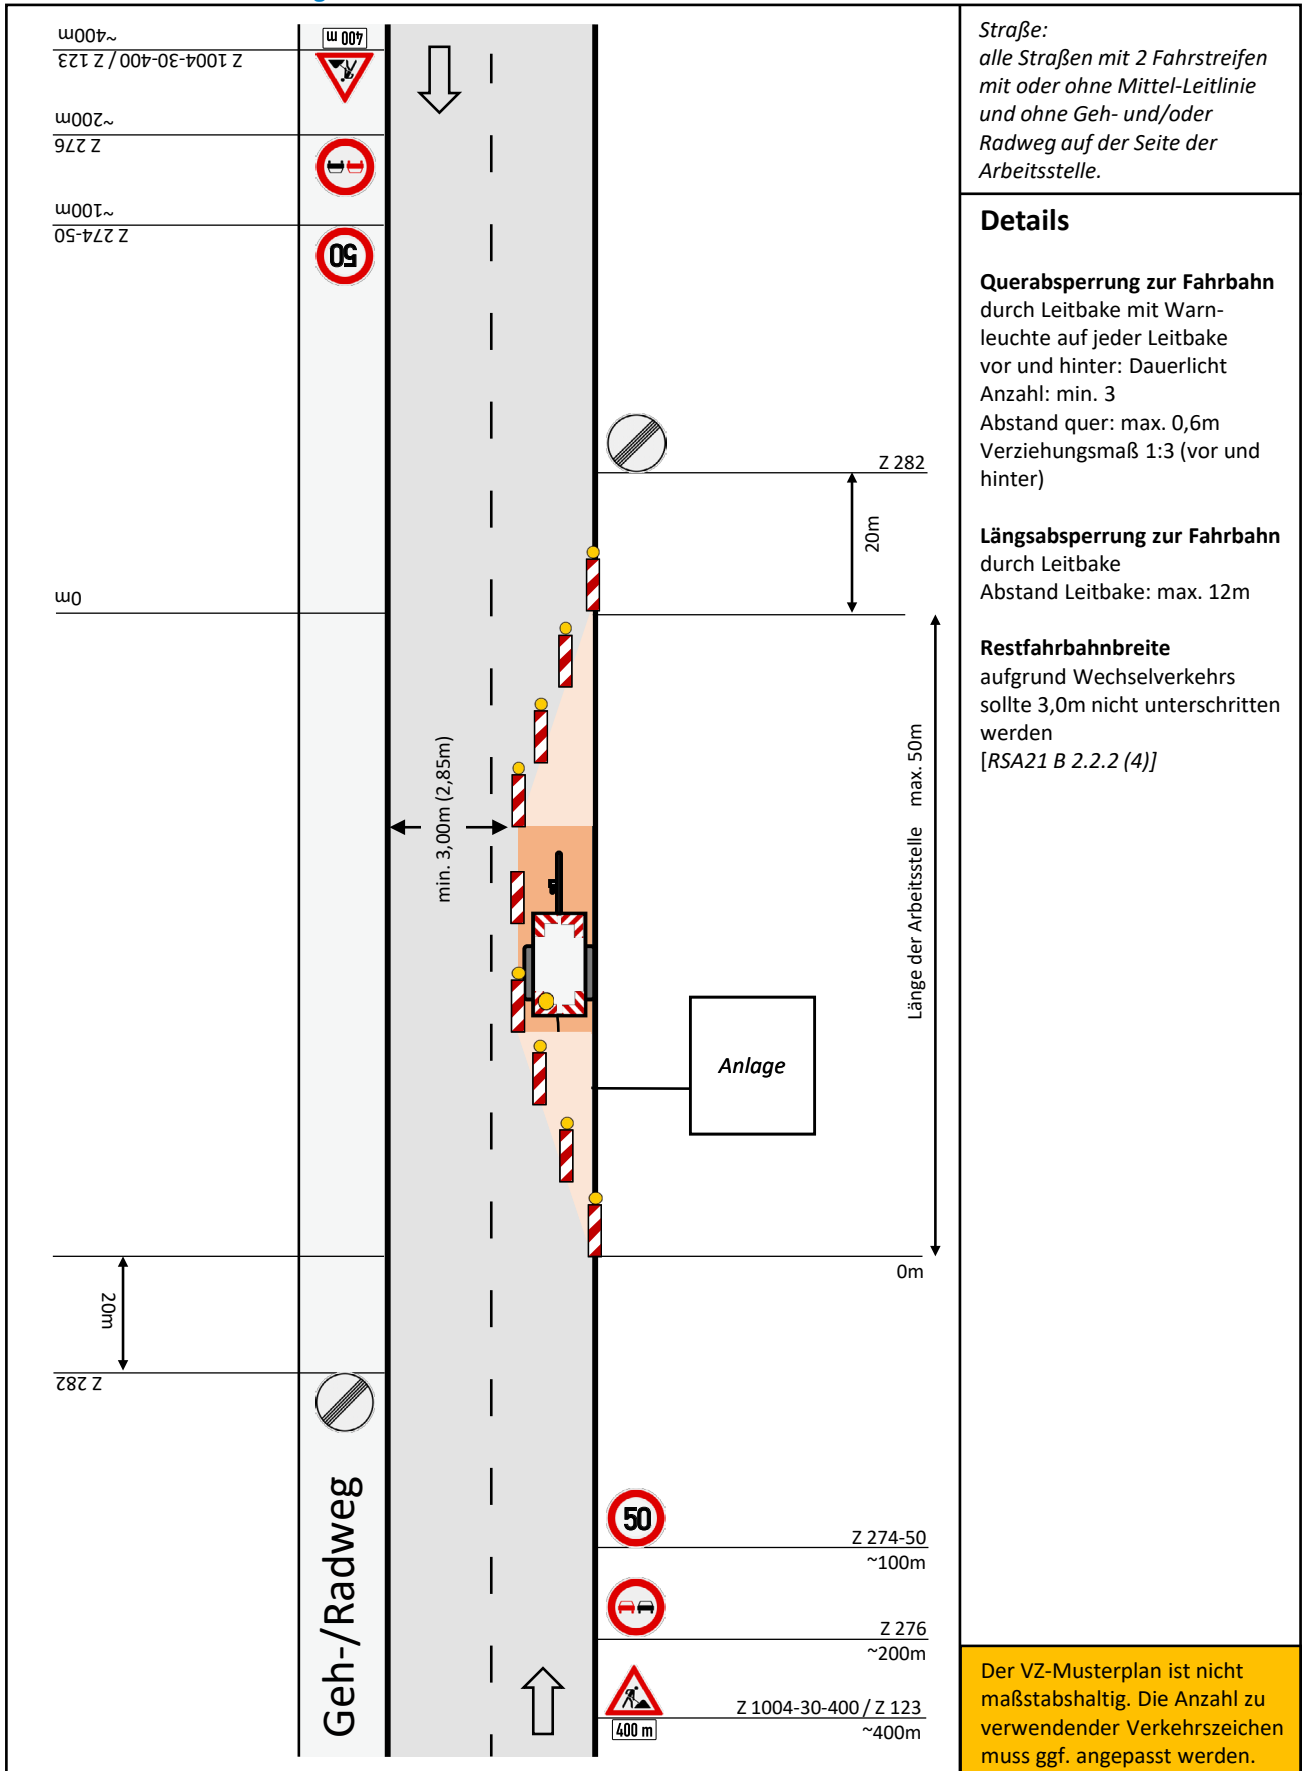

≤ 15min
Tagesbaust.
Nachtbaust.
ALD (>24h)

17 Außerorts alles Nacht-lang

Verkehrszeichen-Musterplan der Schleswig-Holstein Netz