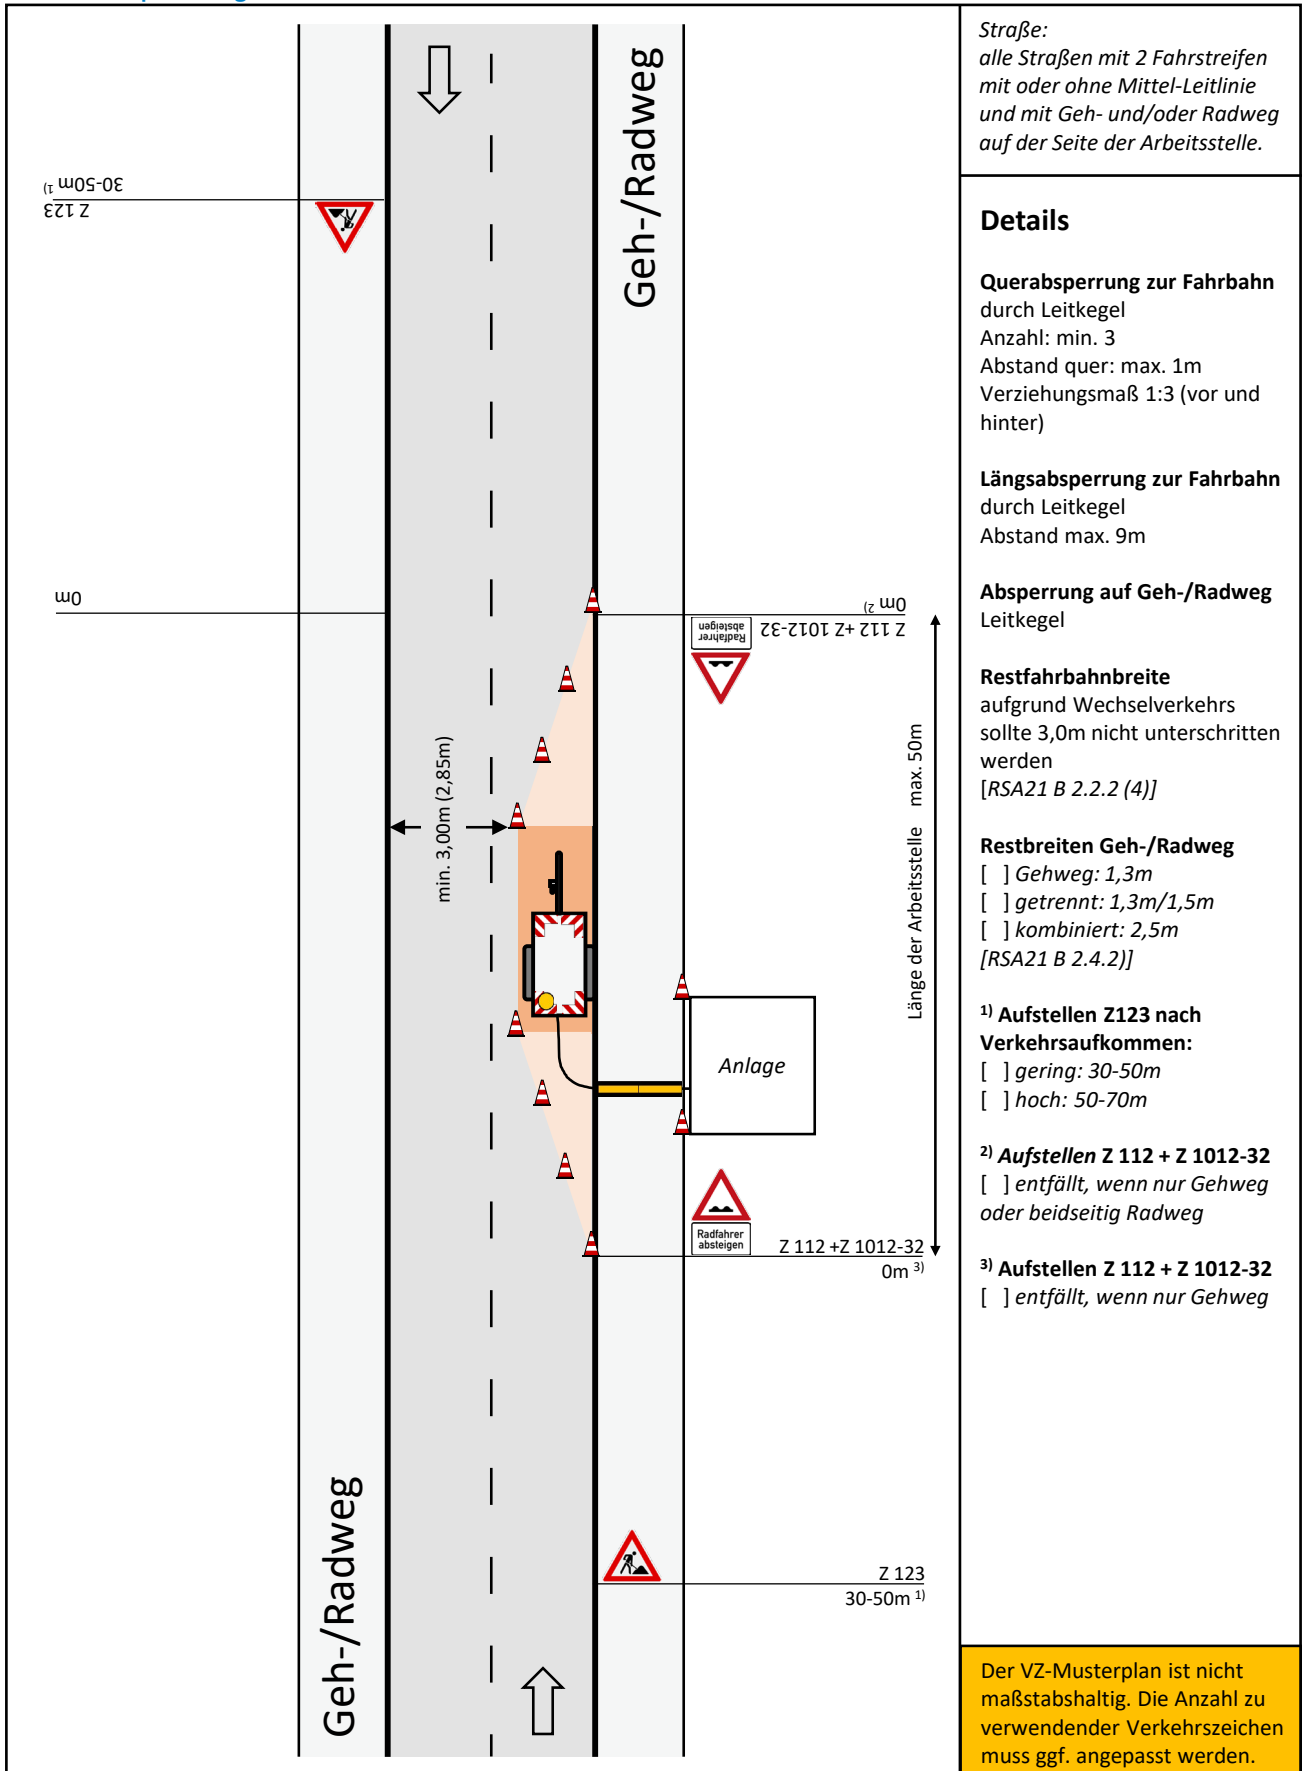

≤ 15min
Tagesbaust.
Nachtbaust.
ALD (>24h)

6 Innerorts passiv Tag

Verkehrszeichen-Musterplan der Schleswig-Holstein Netz